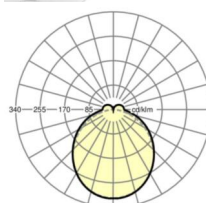

CARACTÉRISTIQUES

Numéro de commande	19472004020
Numéro EAN	4020863399697
Tarif des douanes	94051190
Marque de certification	IP 64, Classe d'isolation I, ENEC10 VDE, F, D, HACCP DIN10500/Food/IFS-pertinence liée à l'application/BRC, Intérieur, CE
Degré de résistance aux chocs IK	IK03 (-20°C bis 40°C)
Température ambiante	ta -20°C à 40°C
Durée de la garantie	5 Années
Programmes d'aide de l'État	BEG - subvention fédérale pour les bâtiments performants (valable uniquement pour l'Allemagne)

ÉLECTROTECHNIQUE

Ballast	Pilote électronique (1 pièce)
Puissance du système	37W
Tension secteur	230V/50Hz
Classe de efficacité énergétique/Source de lumière	D

ÉCLAIRAGISME

Équipement	LED, Rendu des couleurs/Température de couleur CRI ≥ 80 / 4000K
Tolérance de localisation chromatique (MacAdam)	3SDCM
Flux lumineux nominal	5682lm
Longévité des sources LED	50000h L80/B10 (Tq 40°C)
Efficacité lumineuse du luminaire	152lm/W
Angle de rayonnement	115° (C0) / 110° (C90)
UGR trans./long.	25.5 / 24.9

MÉCANIQUE

Couleur du boîtier	blanc signalisation RAL 9016
Cotes (Long.xLarg.xH/DxH)	1531mm x 55mm x 37mm
Poids (net)	1.9kg
Type de montage	Montage sur système de rail support, Structure lumineuse

LIEN PROFOND

<https://www.regiolux.de/fr/article/19472004020>

Référence	LED 6000lm 840
ηLB	100 %
Φ ↓/↑	90 % / 10 %
UGR trans./long.	25.5 / 24.9